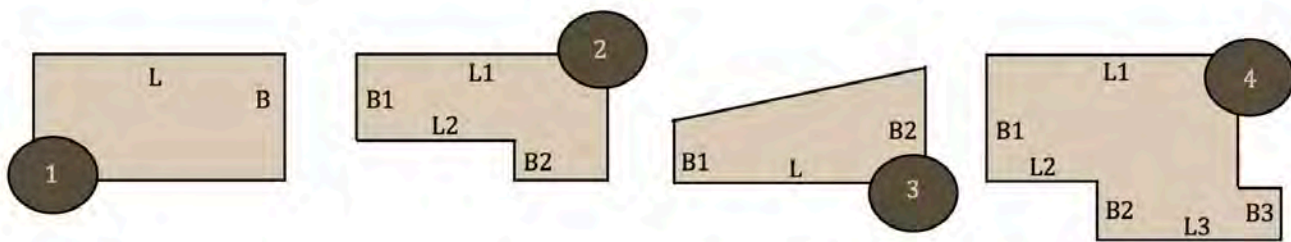

FUNCTIONELE RUIMTE VOORBEELD : *Woonkamer*

SOORT: *Voorbeeld 4*

AFMETINGEN (BREEDTE X HOOGTE): *L1 = 4,00m L2 = 2,80m L3 = 3,18m B1 = 2,00m B2 = 3,10 m B3 = 1,25m*

FUNCTIONELE RUIMTE 1: _____

SOORT: _____

AFMETINGEN (BREEDTE X HOOGTE): _____

FUNCTIONELE RUIMTE 2: _____

SOORT: _____

AFMETINGEN (BREEDTE X HOOGTE): _____

FUNCTIONELE RUIMTE 3: _____

SOORT: _____

AFMETINGEN (BREEDTE X HOOGTE): _____

FUNCTIONELE RUIMTE 4: _____

SOORT: _____

AFMETINGEN (BREEDTE X HOOGTE): _____

WAT ZIJN DE AFMETINGEN VAN DE FUNCTIONELE RUIMTE(S)?

Indien er een plattegrond beschikbaar is, mag deze worden meegestuurd als bijlage. Indien er geen plattegrond beschikbaar is, gelieve dan onderstaande afmetingen in te vullen of een plattegrond met afmetingen te schetsen.